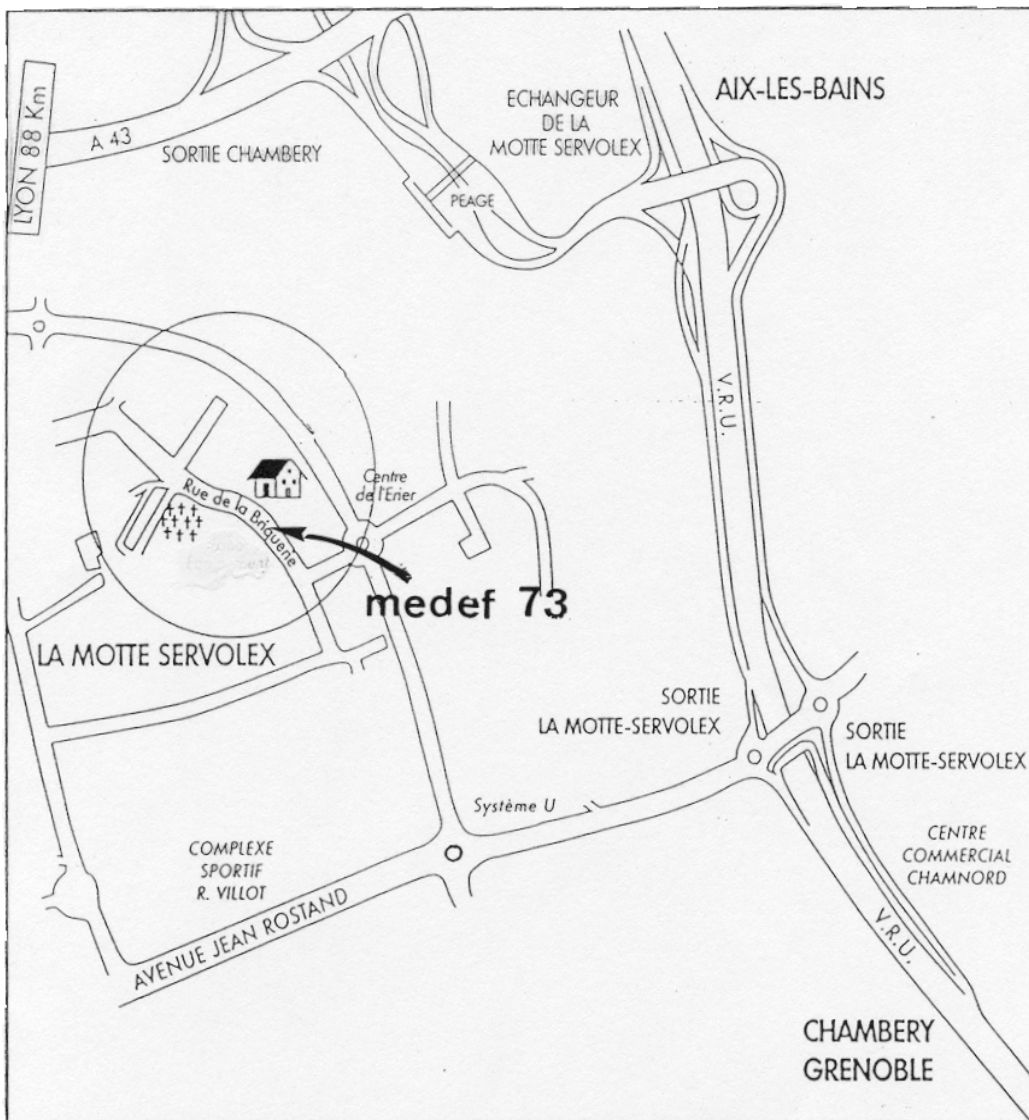

MAISON DE L'ENTREPRISE

286 rue de la Briquerie

BP 91

73291 LA MOTTE SERVOLEX cedex

Tél. 0479651680

Fax. 04 796518 27

En arrivant de Lyon :

Quitter l'autoroute A 43 sortie 14 et continuer sur la VRU en direction de Chambéry.

Prendre la sortie La Motte Servolex

Prendre à droite l'Avenue René Cassin

Au rond-point du centre de formation de l'Erier tourner à gauche puis tout de suite à droite « rue de la Briquerie »

La Maison de l'Entreprise est située en face des établissements Palladio

En arrivant d'Anney : Sortie 13 Chambéry puis continuer en direction de Chambéry – Prendre la 1^{ère} sortie direction La Motte Servolex puis deux fois à droite. Au rond-point de l'Erier prendre à gauche puis tout de suite à droite.