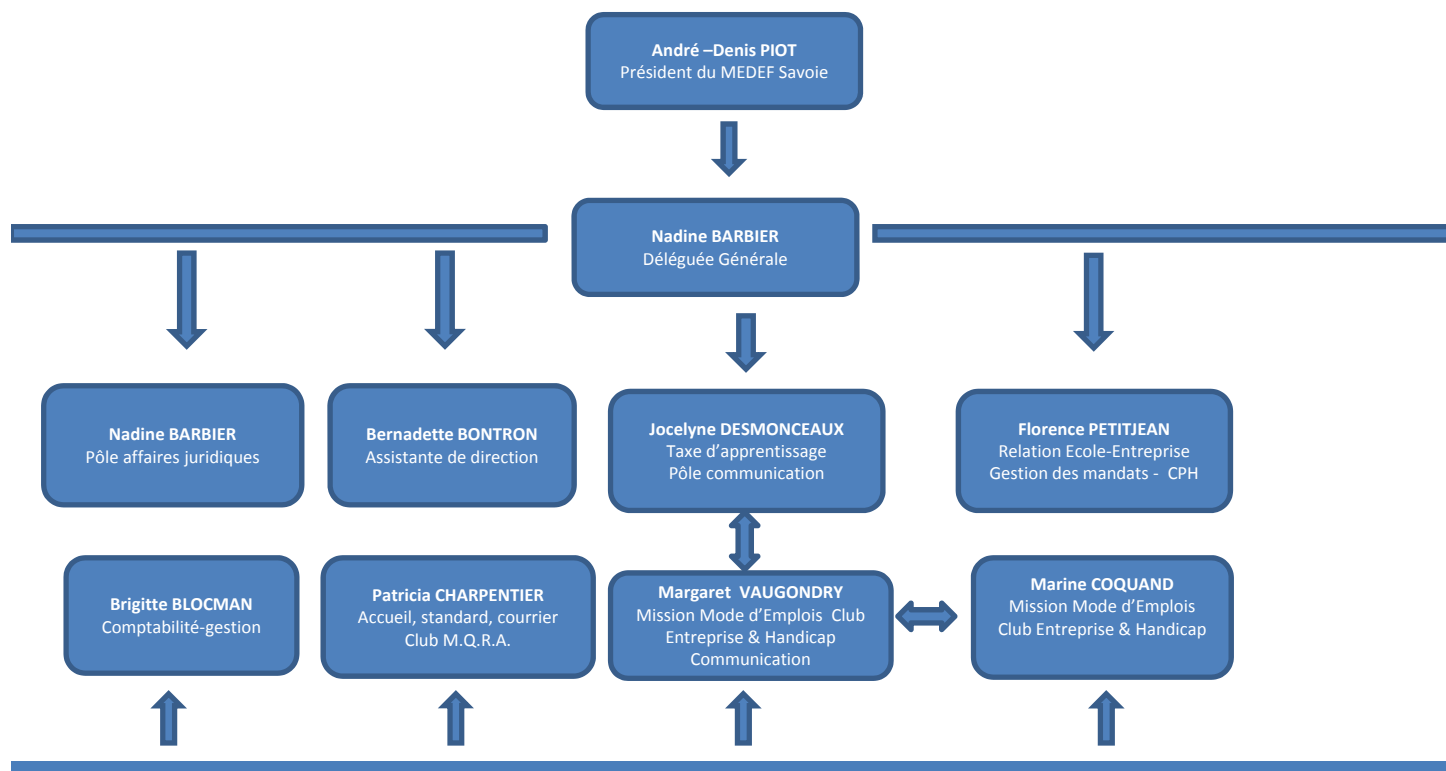

U AU COEUR DU 21^{ÈME} SIÈCLE

L'équipe du MEDEF Savoie

Rejoignez le
MEDEF SAVOIE !

MEDEF Savoie
Maison de l'entreprise
286, rue de la Briquerie – BP 91
73291 LA MOTTE SERVOLEX
Tél : 04.79.65.16.80 Fax : 04.79.65.18.27
Site: <http://www.medef-savoie.fr>
Mail : info@medef-savoie.fr